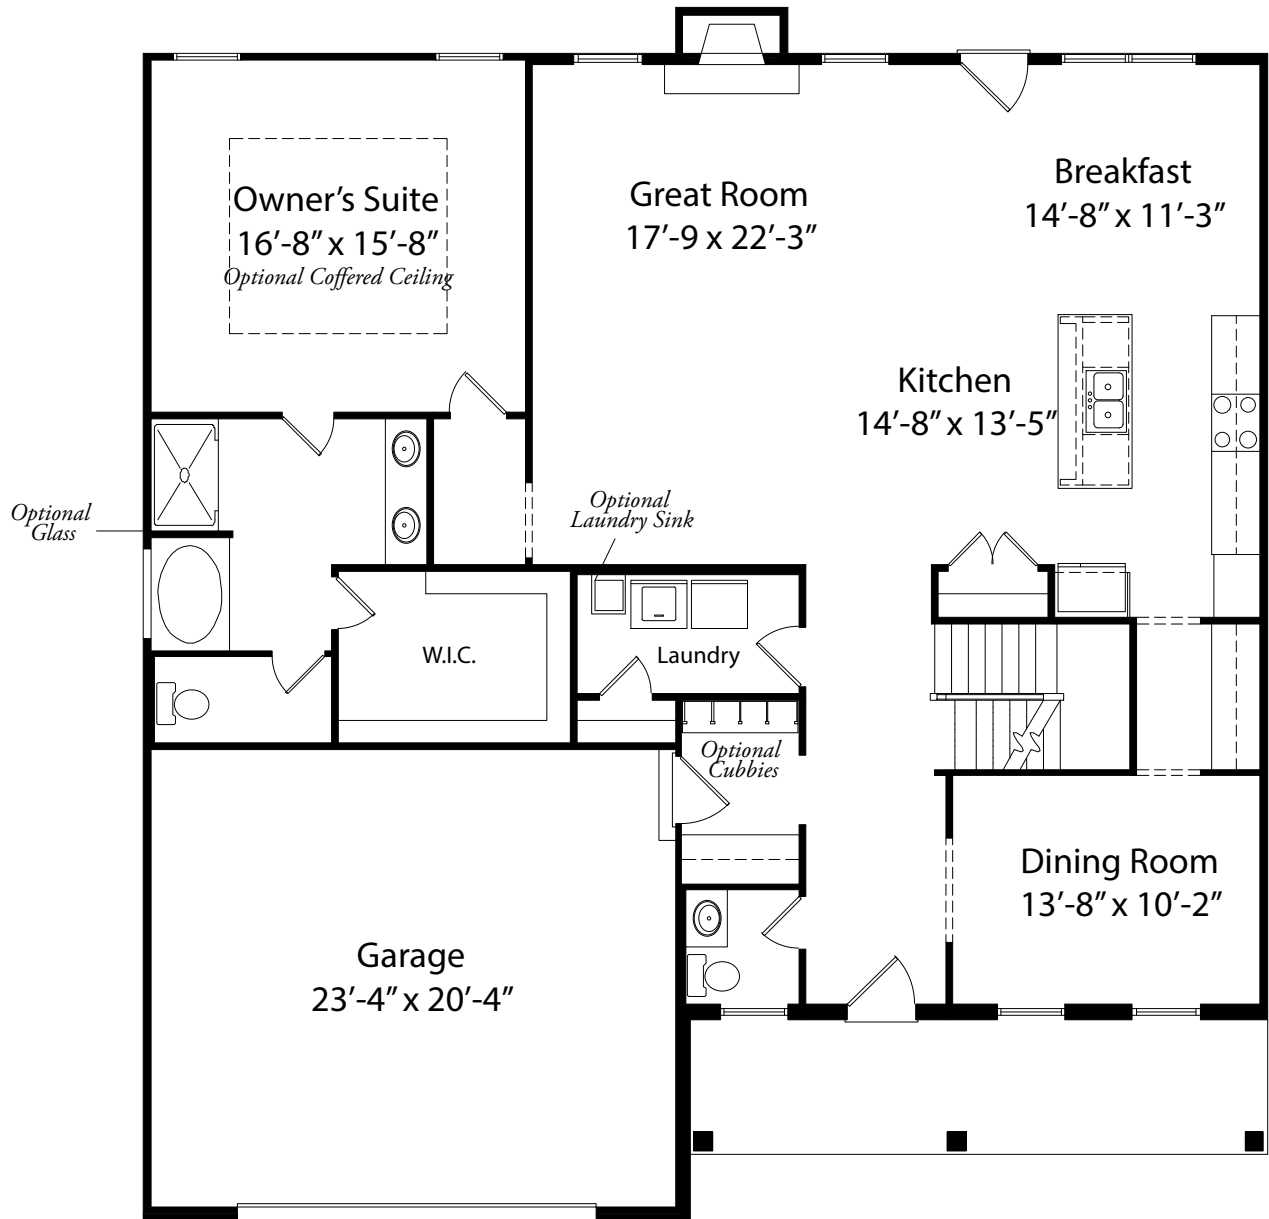

11025 Reed Hartman Hwy
Cincinnati, Oh 45242
513.745.9019
johnhenryhomes.com

THE RILEY

The Classic Collection

OPTION F

11025 Reed Hartman Hwy
Cincinnati, Oh 45242
513.745.9019
johnhenryhomes.com

THE RILEY

OPTIONAL BEDROOM 2 BATH