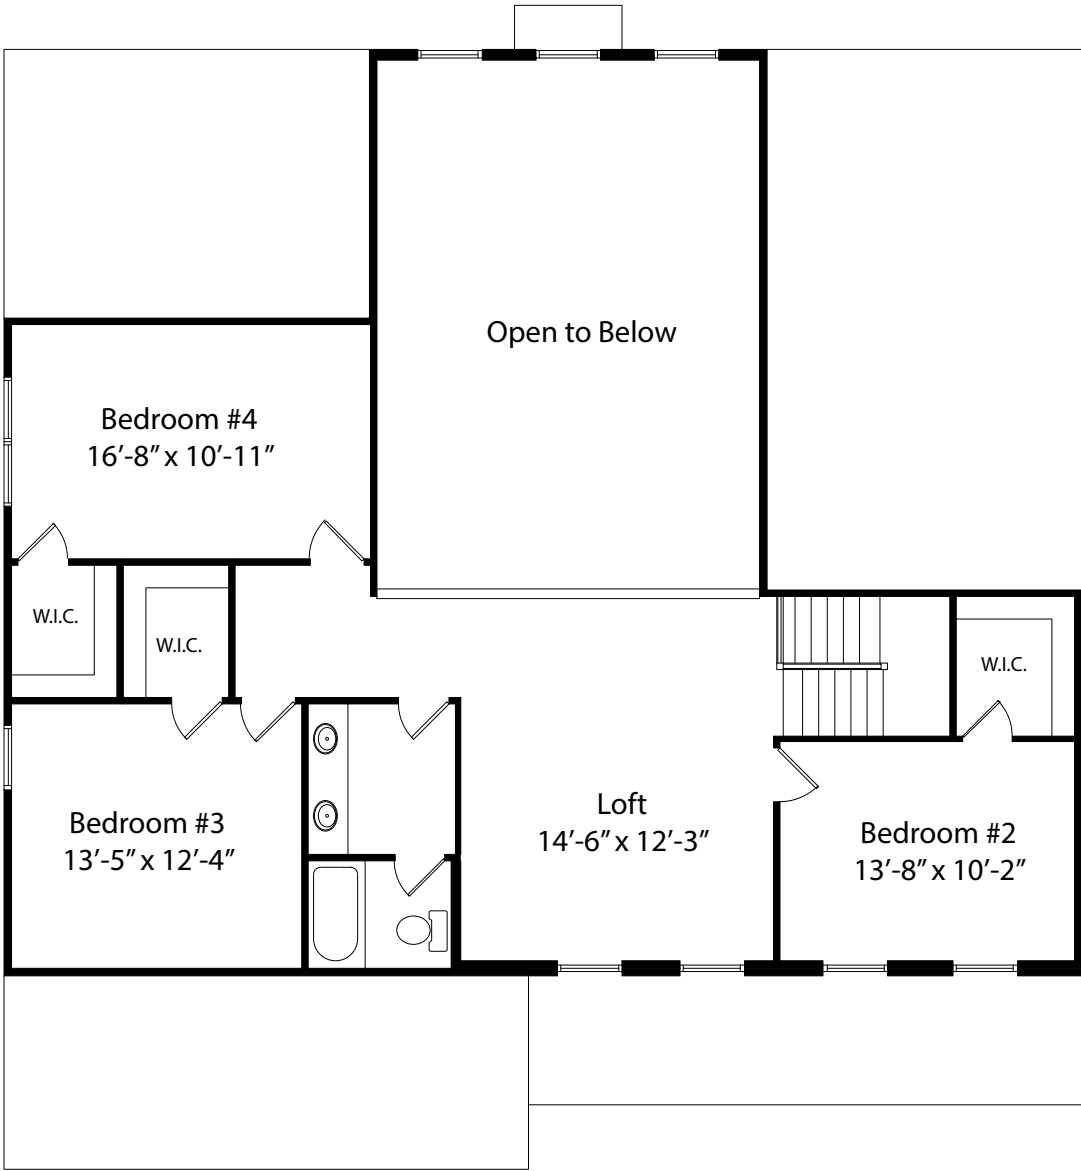

11025 Reed Hartman Hwy
Cincinnati, Oh 45242
513.745.9019
johnhenryhomes.com

THE RILEY

The Classic Collection

OPTION F

11025 Reed Hartman Hwy
Cincinnati, Oh 45242
513.745.9019
johnhenryhomes.com

THE RILEY

OPTIONAL BEDROOM 2 BATH