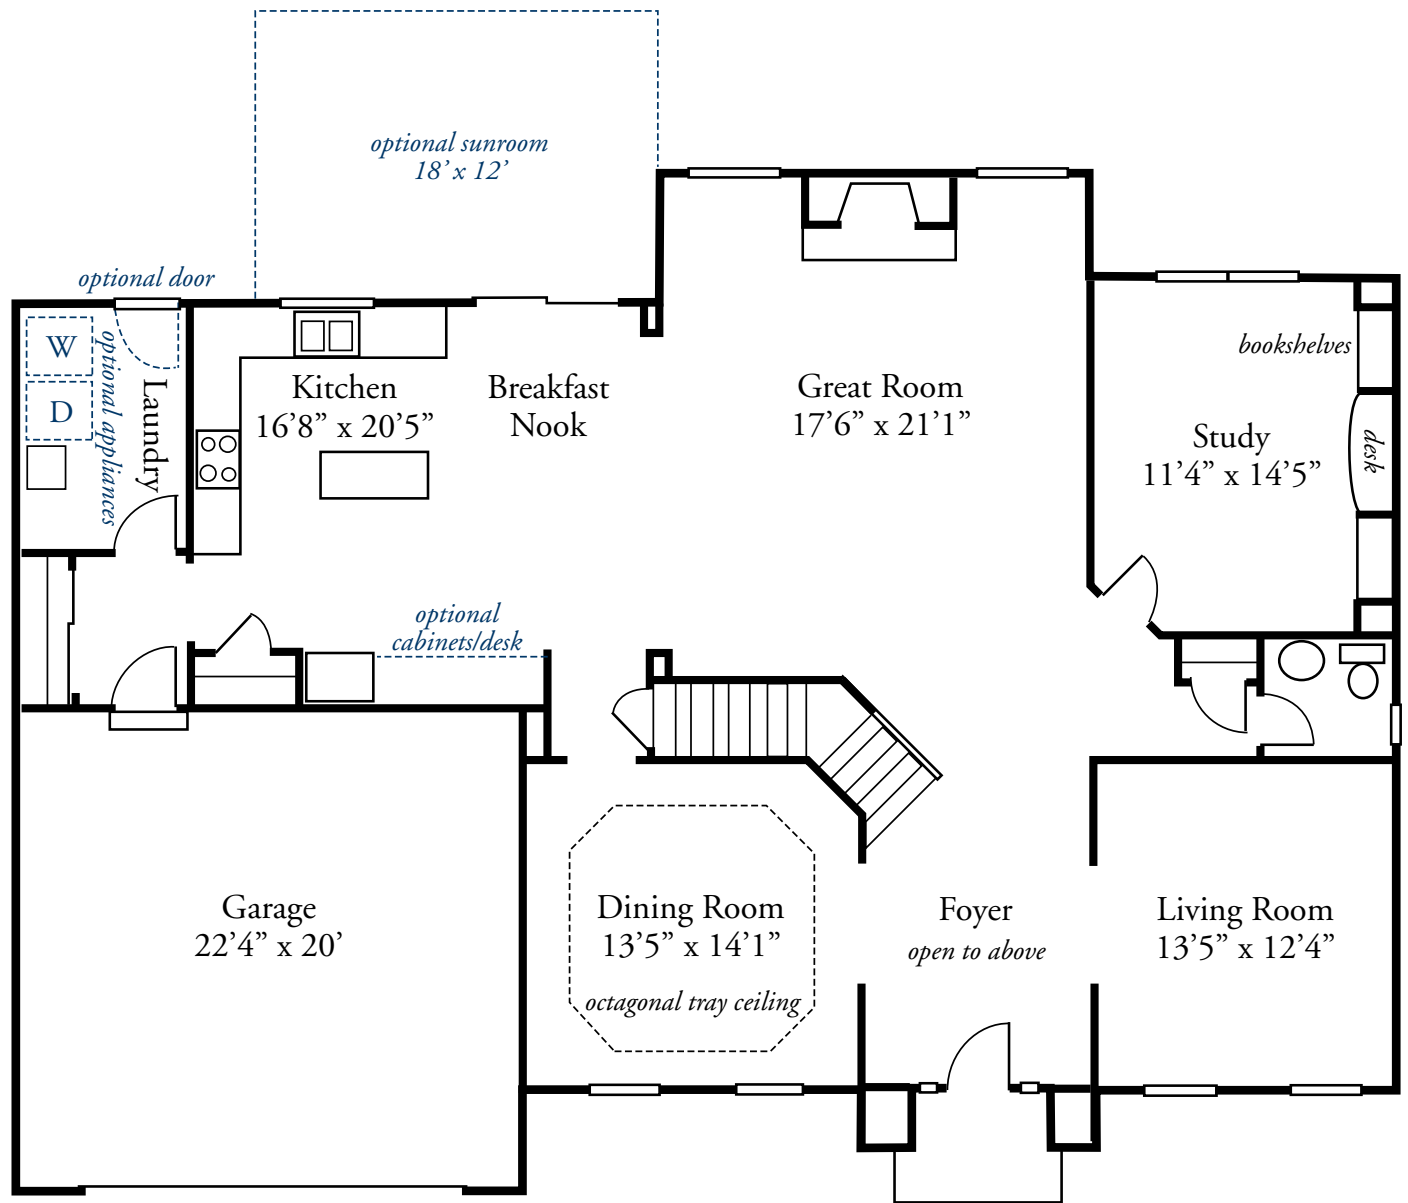

SHOWN WITH OPTIONAL
PORCH RAILING

OPTION F

10925 Reed Hartman Hwy
Suite 312
Cincinnati, Oh 45242
513.745.9019
johnhenryhomes.com

THE RICHMOND

OPTIONAL
FULL BATH

The Signature Collection