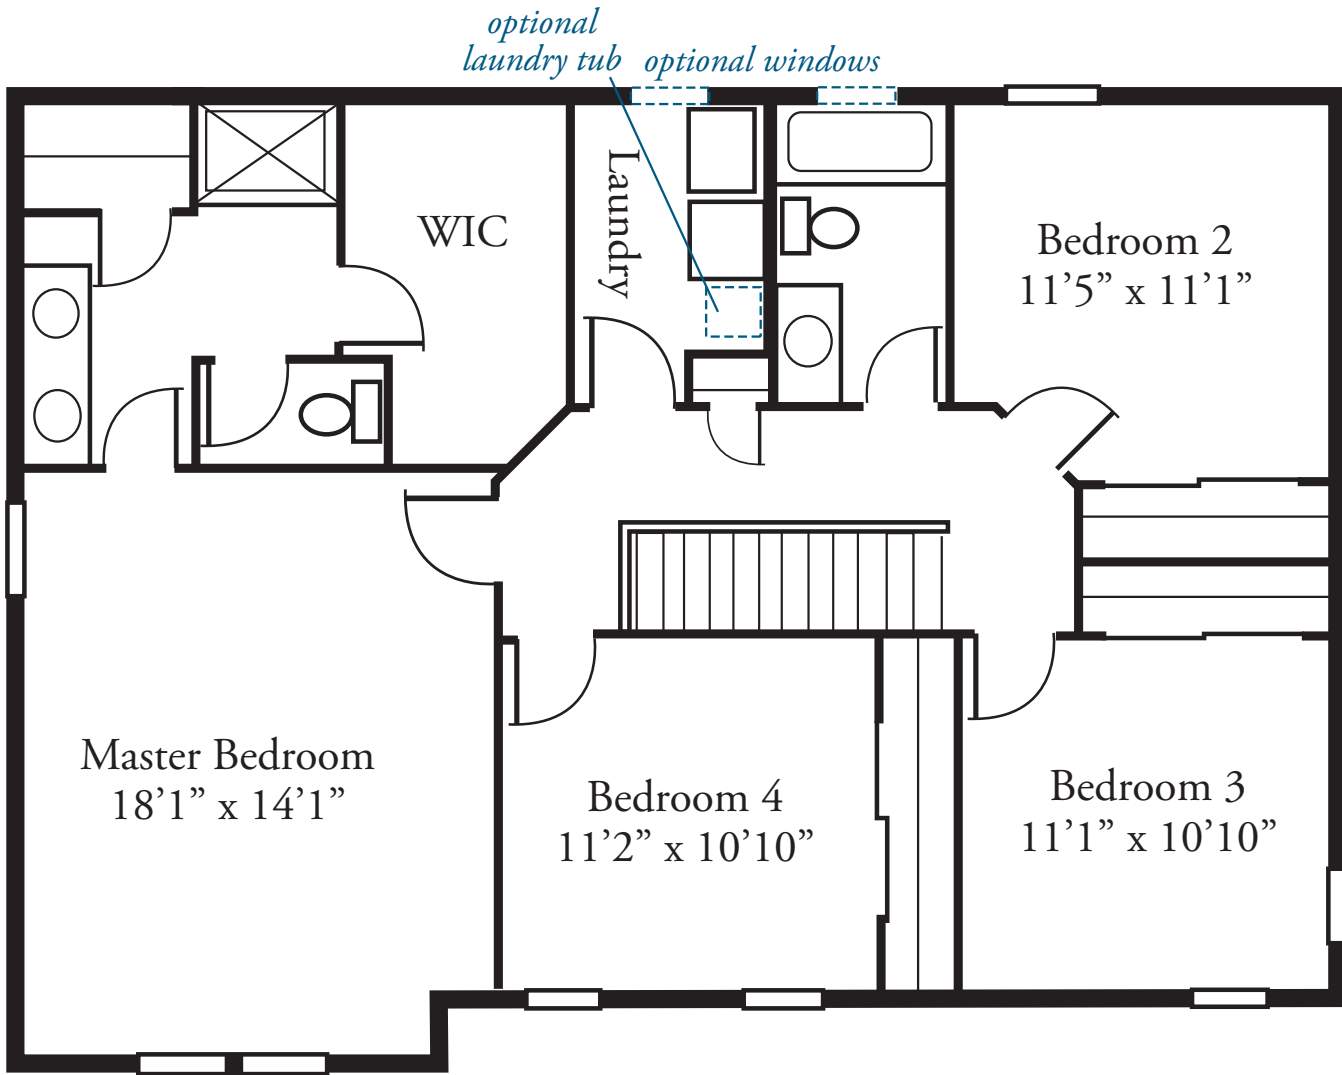

OPTION E

**JOHN
HENRY**
HOMES
INC.

10925 Reed Hartman Hwy
Suite 312
Cincinnati, Oh 45242
513.745.9019
johnhenryhomes.com

THE RALEIGH

The Heritage Collection

OPTIONAL
MASTER BATH