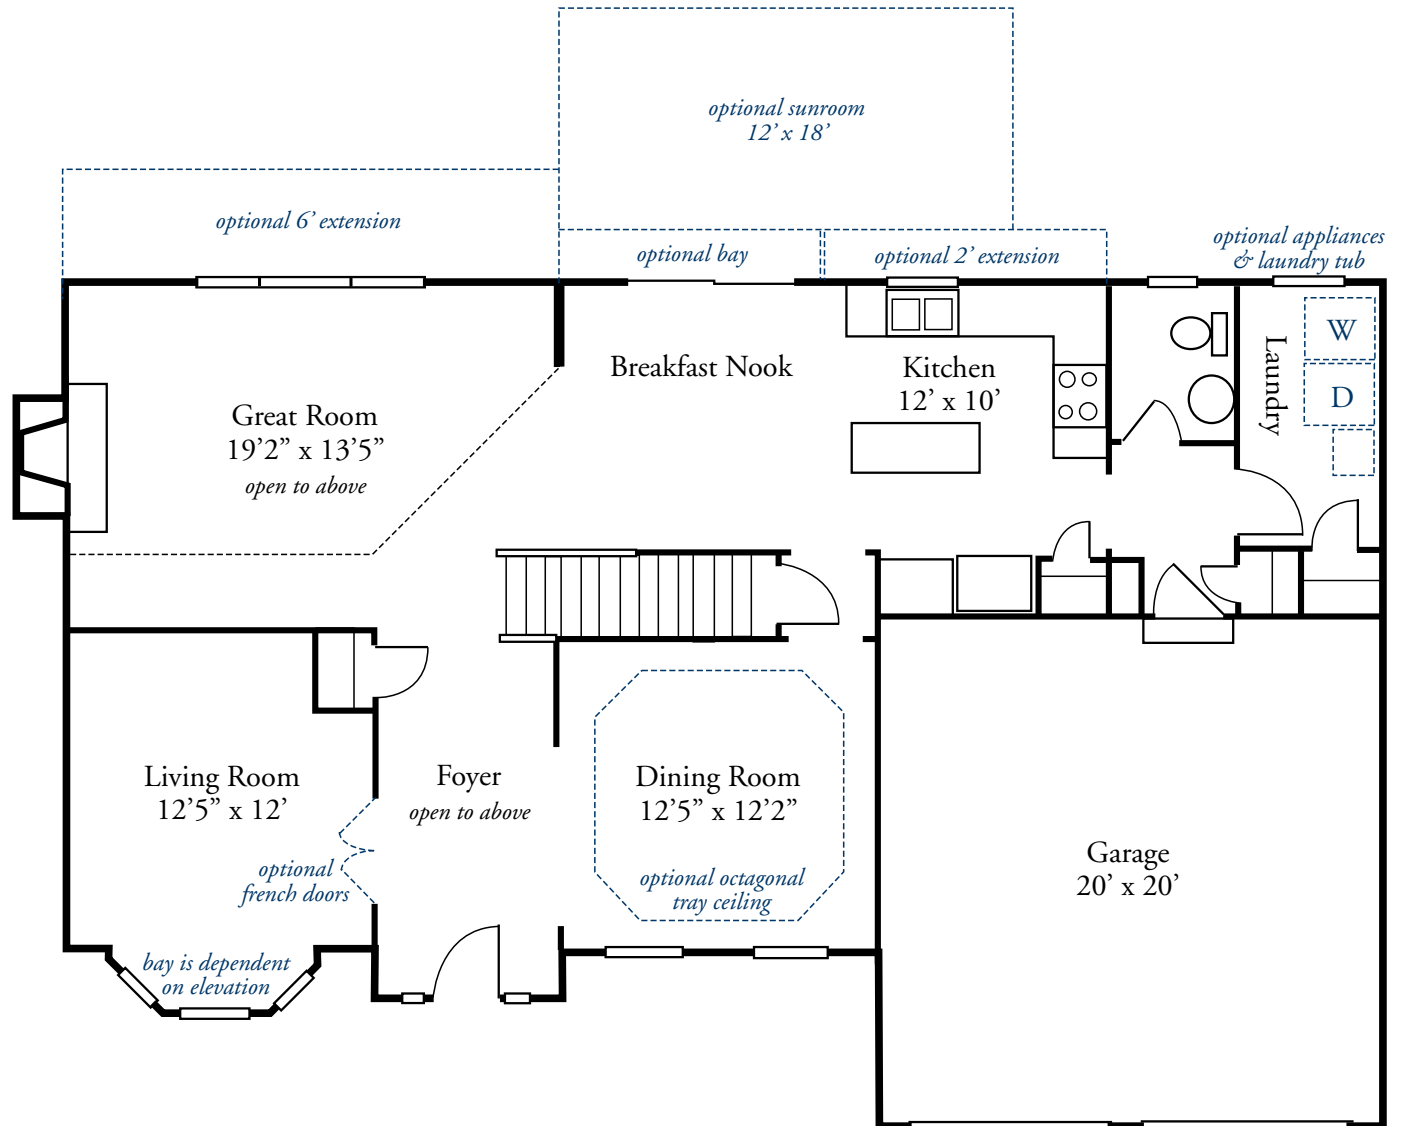

The Classic Collection

OPTION B

THE NAPA

THE NAPA

The Classic Collection

OPTION C

OPTION D

OPTION E

OPTION F

OPTION G

**JOHN
HENRY**
HOMES

10925 Reed Hartman Hwy
Suite 312
Cincinnati, Oh 45242
513.745.9019
johnhenryhomes.com

THE NAPA

OPTIONAL GREAT ROOM
ROMAN WINDOWS

OPTIONAL LAUNDRY
& POWDER ROOM

The Classic Collection

OPTIONAL
5TH BEDROOM