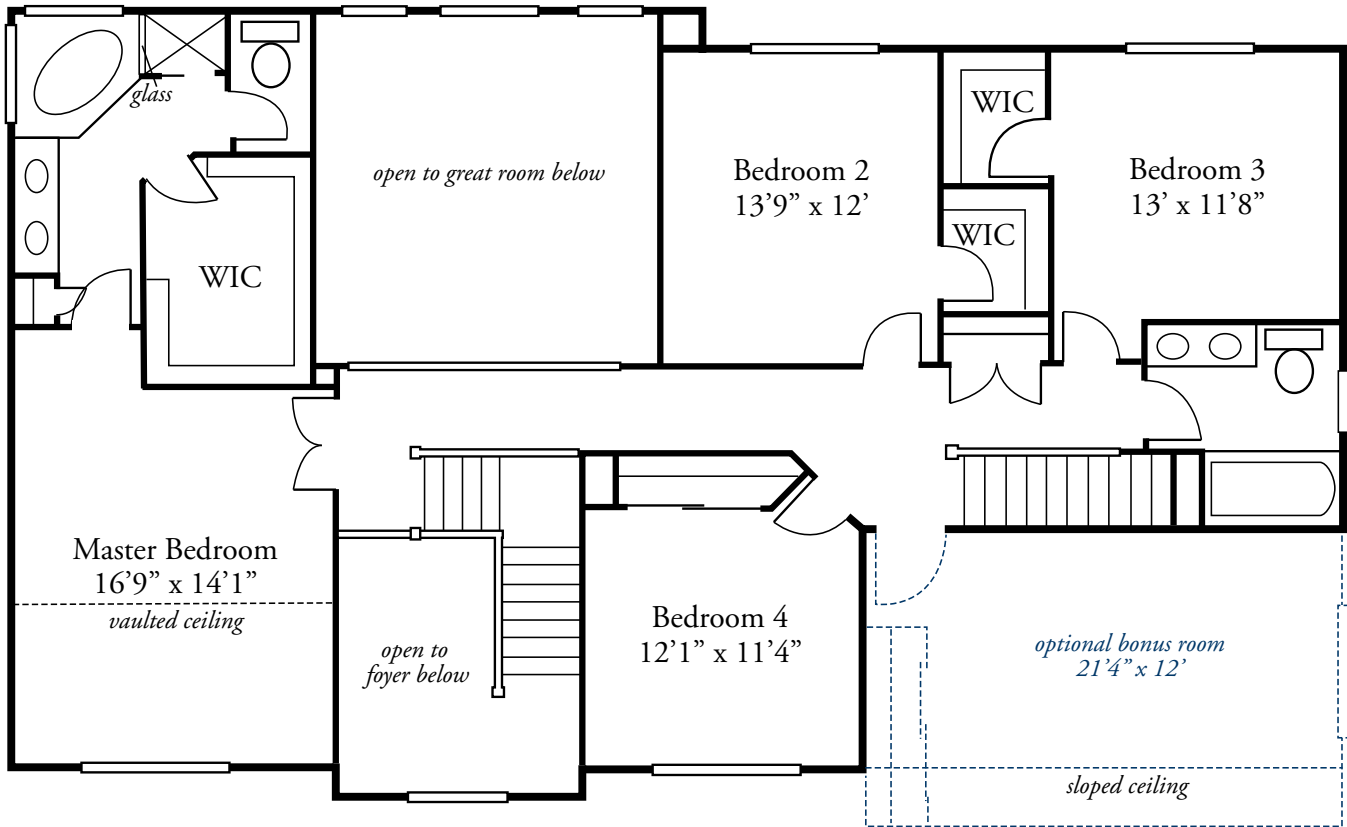

10925 Reed Hartman Hwy
Suite 312
Cincinnati, Oh 45242
513.745.9019
johnhenryhomes.com

THE EDWARD

OPTIONAL FULL BATH

OPTIONAL GREAT ROOM WINDOWS

The Signature Collection

OPTIONAL
MASTER BATH