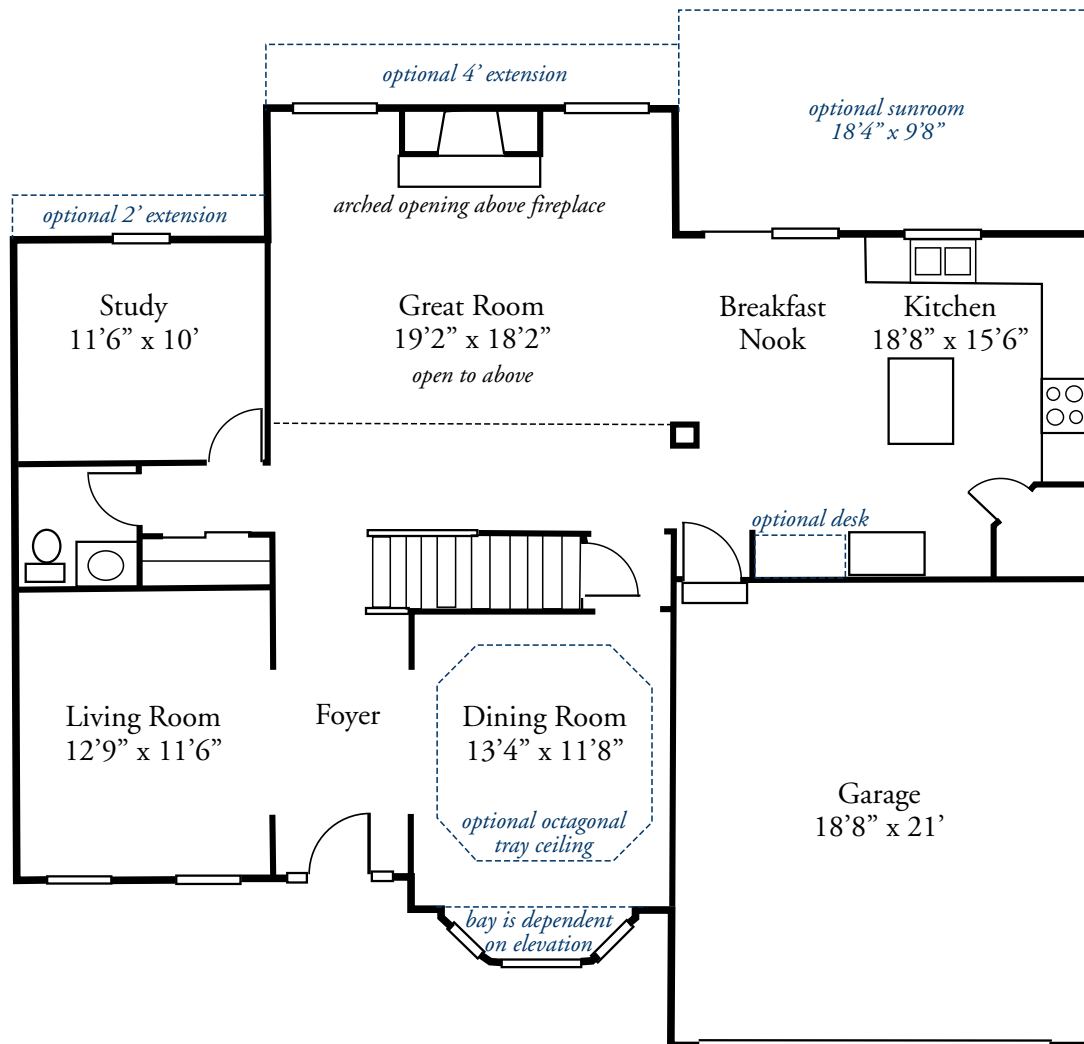

The Classic Collection

THE EDINBURGH

OPTION A

THE EDINBURGH

The Classic Collection

OPTION B

OPTION C

OPTION D

OPTION E

OPTION F

10925 Reed Hartman Hwy
Suite 312
Cincinnati, Oh 45242
513.745.9019
johnhenryhomes.com

THE EDINBURGH

OPTIONAL
FULL BATH

The Classic Collection