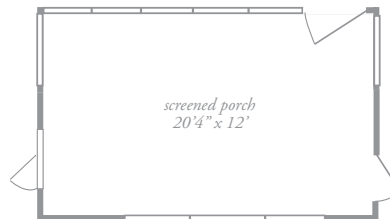

10925 Reed Hartman Hwy
Suite 312
Cincinnati, Oh 45242
513.745.9019
johnhenryhomes.com

THE DURHAM

OPTIONAL PORCH
OR SUN ROOM