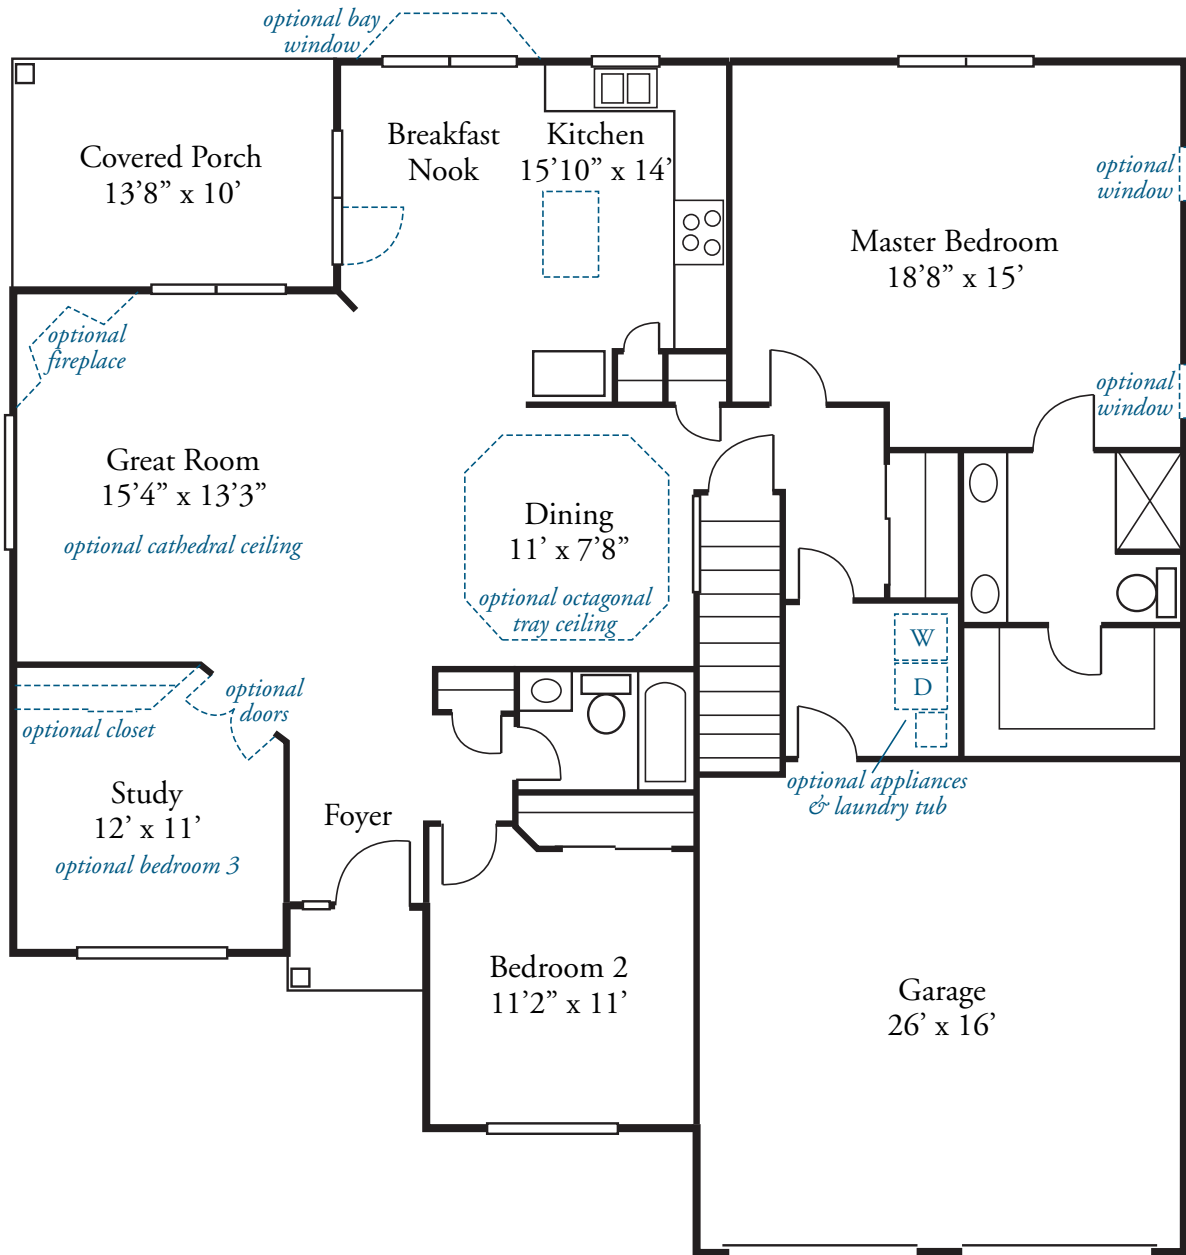

10925 Reed Hartman Hwy
Suite 312
Cincinnati, Oh 45242
513.745.9019
johnhenryhomes.com

THE DURHAM

OPTIONAL PORCH
OR SUN ROOM