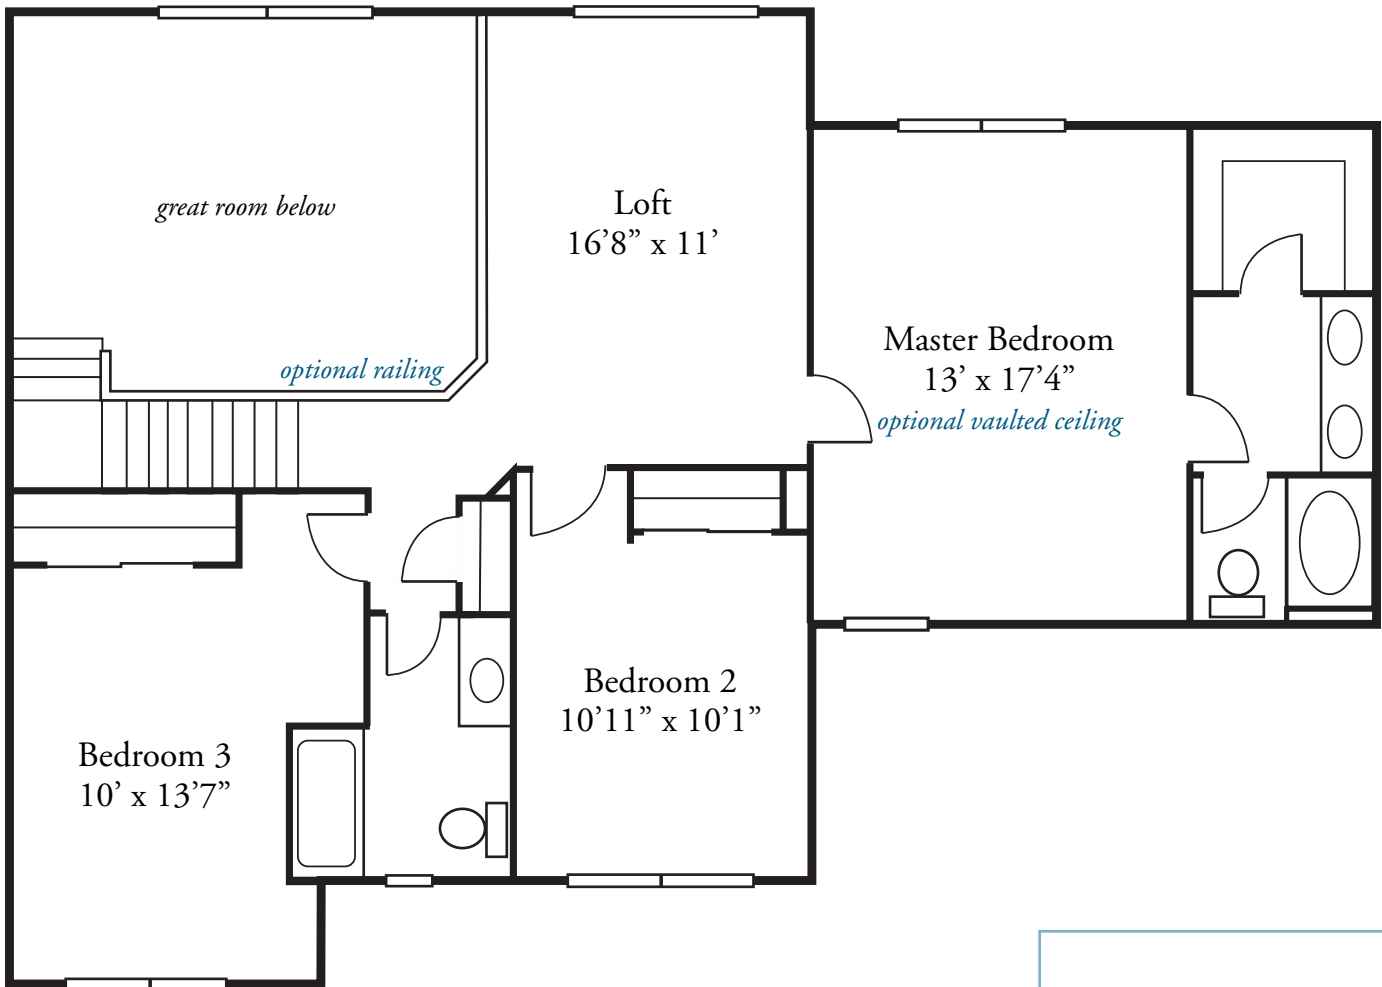

OPTION E

**JOHN
HENRY**
HOMES
INC.

10925 Reed Hartman Hwy
Suite 312
Cincinnati, Oh 45242
513.745.9019
johnhenryhomes.com

THE DURANGO

The Heritage Collection

OPTIONAL
4TH BEDROOM